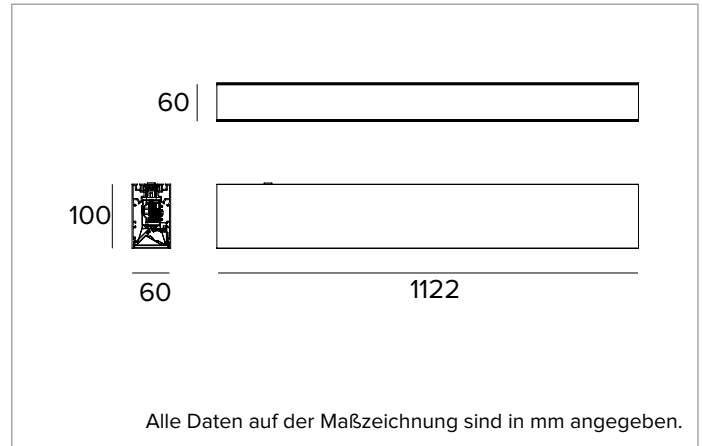

LICHTQUELLE

LED Engine bestehend aus Streifenplatinen Ra80. Version Tunable White auf Anfrage.

Die Energieeffizienzklasse des Produkts: D

Nennleistung: 48W

Nenn-Lichtstrom: 6880lm

Farbwiedergabeindex: 80

Rf: 82,9

Rg: 97

Ähnliche Farbtemperatur: 3000K

SDCM: 3

Lebensdauer (L80/B10): >50000h tq +25°C

BELEUCHUNGSTECHNISCHE MERKMALE

Mit direkter Lichtabstrahlung. Diffuses Licht mit opaler Abdeckung - Reflektor aus hochreflektierendem seidenmattem Aluminium und Abdeckung aus opalem Polycarbonat.

Abstrahlung: OPAL NACH UNTEN

Optische Effizienz: 68%

Leuchten-Lichtstrom: 4685lm

Lichtausbeute: 87lm/W

Fotobiologische Sicherheit: Risikogruppe 0 (RG 0 = kein Risiko)

MECHANISCHE MERKMALE

Gehäuse aus lackiertem extrudiertem Aluminium, erhältlich in drei verschiedenen Längen. Schnellbefestigungssystem der Lichteinheit am Gehäuse durch Magnete, einschließlich Sicherheitsseil.

Farbe und Oberfläche: Kreideweiß

Abmessungen: L=1122mm

Gewicht: 4Kg

Version: LINEAR

Schutzart: IP20

ELEKTRISCHE MERKMALE

Integriertes elektronisches ON-OFF. Einschließlich Zuleitungen für eine Durchgangsverdrahtung (max. 2,0kW bei Deckenanbau- und -einbau-; max. 0,6kW bei Pendelmontage). Batterie-Notstromversorgung erhältlich auf Anfrage. Leuchten gemäß EN 60598-2-22 für die Stromversorgung über ein zentrales Notstromsystem CPSS (Central Power Supply System); Bereiche mit hohem Risiko ausgeschlossen. Die voreingestellte Leistungsaufnahme und der voreingestellte Lichtstrom betragen 100% an AC und 100% an DC.

Leistungsaufnahme der Leuchte: 54W

Betriebsgerät: 220-240Vac 50/60Hz

Schutzklasse: SCHUTZKLASSE 1

Treiberart / Steuerung: ON-OFF

einschließlich Treiber: JA

Klasse F: JA

SAFE FLICKER: PstLM=<1 und SVM=<0,4 (IEC TR 61547-1 und IEC TR 63158), um ein angenehmeres und sicheres Licht zu garantieren

Umgebungstemperaturen: 0°C / +25°C

INSTALLATION

Für Installationen in Reihe steht für den elektrischen Anschluss ein besonderer Verbinder zur Verfügung. Für andere Konfigurationen gibt es als Zubehör entsprechende Verbindungsstücke in X-, T- und L-Form. Zu ergänzen mit Befestigungssystemen und Endkappen.

HINWEISE

Die 110-277Vac Version ist auf Anfrage erhältlich.

RECHTSVORSCHRIFTEN UND ZERTIFIZIERUNGEN

ENEC.

GARANTIE

5 Jahre.

HINWEISE

Leuchte für die Entsorgung/Recycling am Ende der Lebensdauer konzipiert. Austauschbare (nur LED) Lichtquelle durch einen Fachmann. Austauschbare Vorschaltgeräte durch einen Fachmann.

Aus Gründen der technologischen Entwicklung der elektronischen Bauteile unterliegen die aufgeführten Daten eventuellen Aktualisierungen. Daher muss bei der Bestellung eine Bestätigung angefordert werden. Der Lichtstrom und die elektrische Leistung weisen einen Toleranzbereich von +/-10% im Vergleich zum angezeigten Wert auf. Tq bei +25 °C auf (CIE 121).

Technische Änderungen vorbehalten.